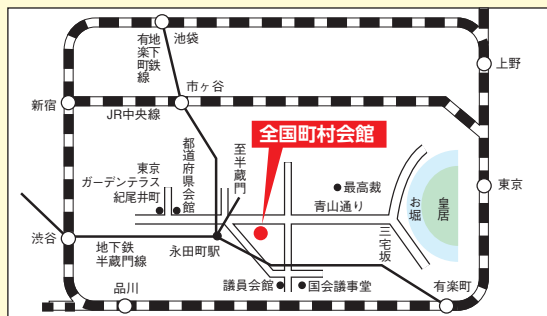

●松本 友哉(まつもと ともや)氏

合同会社とびしま 副代表
山口県生まれ。大学卒業後に山形県の離島・飛島に移住し、島のUターン者の若者と合同会社とびしまを設立する。社内では、企画とデザインを主に担当。平成30年度の合同会社とびしまは、20~30代の社員10名で構成され、旅館や民宿の運営、カフェや居酒屋の運営、島内ガイドなど観光に関する事業の他、水道施設の管理や除草、除雪作業など島の生活に関する事業も行う。現在、平均年齢70歳人口200人の飛島が、消滅すると予測される20年後までに社員100人の雇用を創出することが目標。飛島を舞台に新しい自治体のかたちを模索中。

●内田 咲子(うちだ さきこ)氏

有限会社咲楽(さくら)代表取締役(島根県奥出雲町)
島根県出身。専門学校卒業後、ニュージーランドとイギリスでの2度の海外経験から、ふるさとの奥出雲の良さを再発見し、ブログ・季刊誌で発信するようになる。家業の松葉屋(和菓子屋)と両立しながら、2006年に地域おこし会社「有限会社咲楽」を東京に設立。東日本大震災の影響もあり一旦休眠会社に。2014年に咲楽を奥出雲に移転、再スタートし、現在は奥出雲で家業と両立しながら地域おこしに奮闘中。

●小田切 徳美(おだぎり とくみ)氏

明治大学農学部教授
専門は農業経済学・農村地域政策論。東京大学大学院農学生命科学研究科単位取得退学。博士(農学)。現在、全国町村会農村価値創生と観光・交流に関する研究会座長、国土審議会委員、過疎問題懇談会構成員。これまで、これからの移住・交流施策のあり方に関する検討会座長、「田園回帰」に関する調査研究会座長、ふるさとづくり有識者会議座長、食料・農業・農村政策審議会委員、まち・ひと・しごと創生本部地域の課題解決のための地域運営組織に関する有識者会議座長など歴任。近著「農山村からの地方創生」(筑波書房)、「内発的農村発展論」(農林統計出版)、「世界の田園回帰」(農山漁村文化協会)ほか。

●武居 丈二(たけい たけじ)

全国町村会事務総長
長野県出身。東京大学工学部卒。1980年に旧自治省入省後、宮崎県地域政策課を振り出しに通算16年地方勤務。この間、平松守彦知事(一村一品運動等元祖まちづくり知事)時代の大分県(地域振興課長・財政課長等)、増田寛也知事(元総務大臣)時代の岩手県(企画振興部長・総務部長)、麻生渡知事(当時全国知事会長)時代の福岡県(副知事)で、地域振興はじめ環境、防災、地域情報化等各分野の先導的政策を推進。総務省では、自治大学校教授、財政企画官、基幹通信課長、救急救助課長、国民保護・防災部長、地域力創造審議官、自治大学校長等を歴任。

アクセス

- ●地下鉄有楽町線・半蔵門線・南北線「永田町駅」3番出口徒歩1分
- ●地下鉄丸の内線・銀座線「赤坂見附駅」徒歩8分

お申し込み

申込方法：参加申込書にご記入頂くか、記載内容を以下までお送りください。

申込締切：2018年9月10日(月)

*定員に達し次第締め切らせていただきます。

申込み
問い合わせ先

FAX.03-3580-5955

E-mail sympo@zck.or.jp

全国町村会 経済農林部

〒100-0014 東京都千代田区永田町1-11-35

TEL.03-3581-0485 <http://www.zck.or.jp>

参加申込書

フリガナ			
氏名	都道府県 市区町村	都道 府県	市区 町村
職業(会社名)・学校名			
TEL	FAX		
E-mail