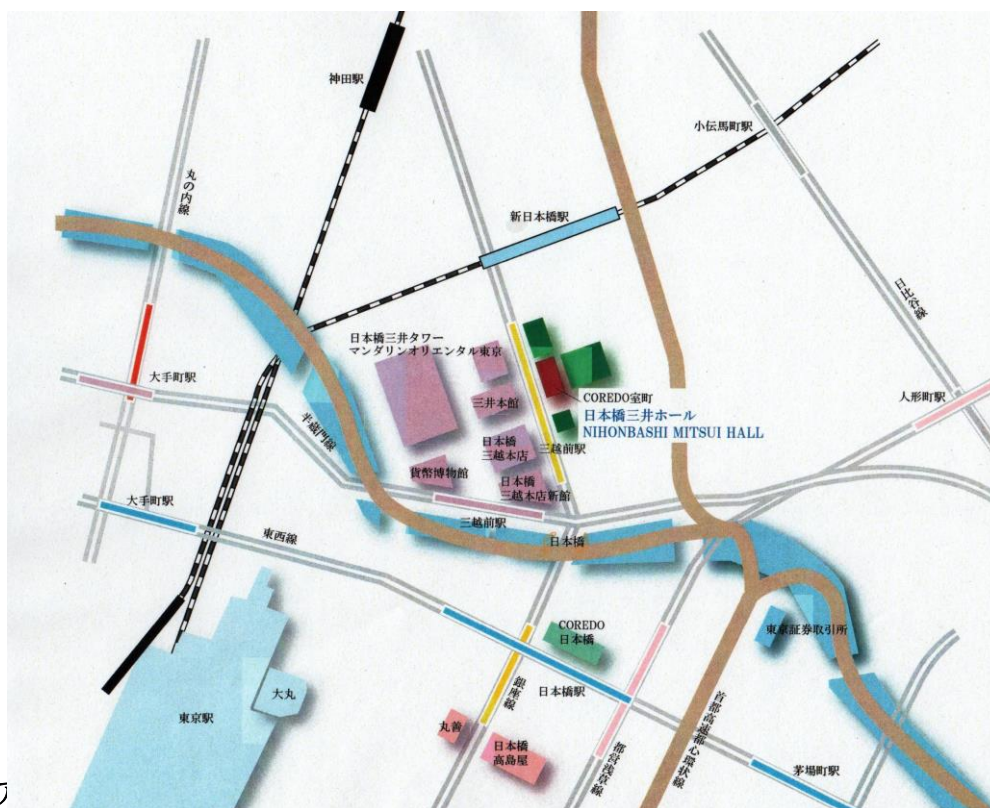

## ～ 会場のご案内 ～

### 1. 会場名

日本橋三井ホール

### 2. 会場所在地

〒103-0022 東京都中央区日本橋室町2-2-1

COREDO室町5F (エントランスは4F)

※近隣の「COREDO 日本橋」とお間違えないよう、ご注意ください

#### 会場

- 東京メトロ銀座線・半蔵門線 「三越前」駅直結
- JR総武線快速「新日本橋」駅直結
- 東京メトロ銀座線・東西線・都営浅草線「日本橋」駅より徒歩5分
- JR山手線・中央線・京浜東北線「神田」駅より徒歩5分
- JR山手線・中央線・東海道線「東京」駅より徒歩8分