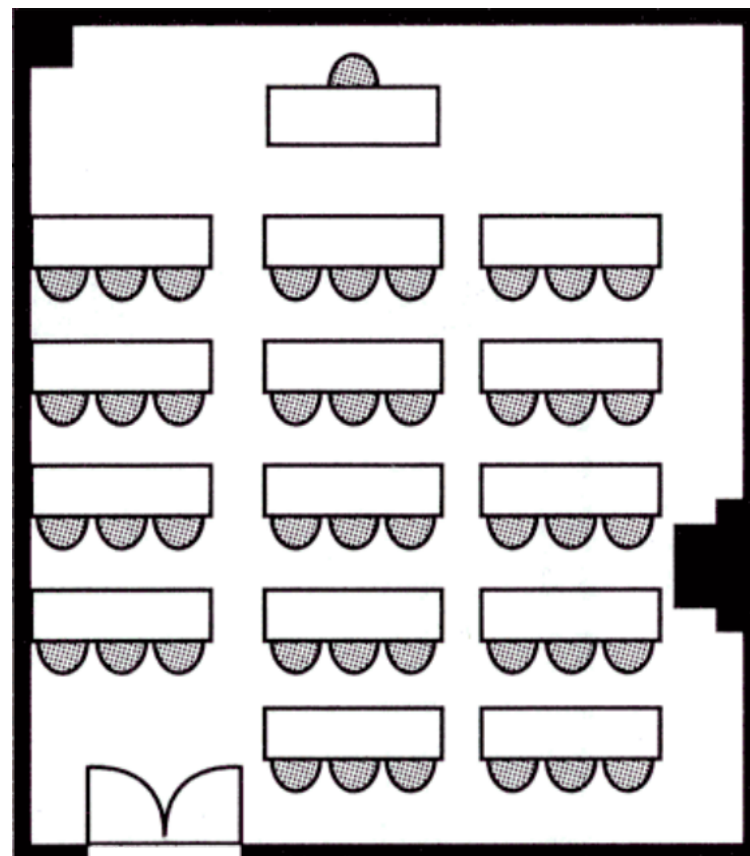

■シアタースタイル（50名）

■スクールスタイル（3名掛 42名）※

※スクール型・ロの字スタイルは机1列につき3名掛、卓上ブフェスタイルは1卓につき10名掛です。

■ロの字スタイル（3名掛 30名）※

■立食スタイル（30名）

※スクール型・ロの字スタイルは机1列につき3名掛、卓上ブフェスタイルは1卓につき10名掛です。

■ 卓上ブフェスタイル（10名様 20名） ※

※スクール型・ロの字スタイルは机1列につき3名掛、卓上ブフェスタイルは1卓につき10名掛です。