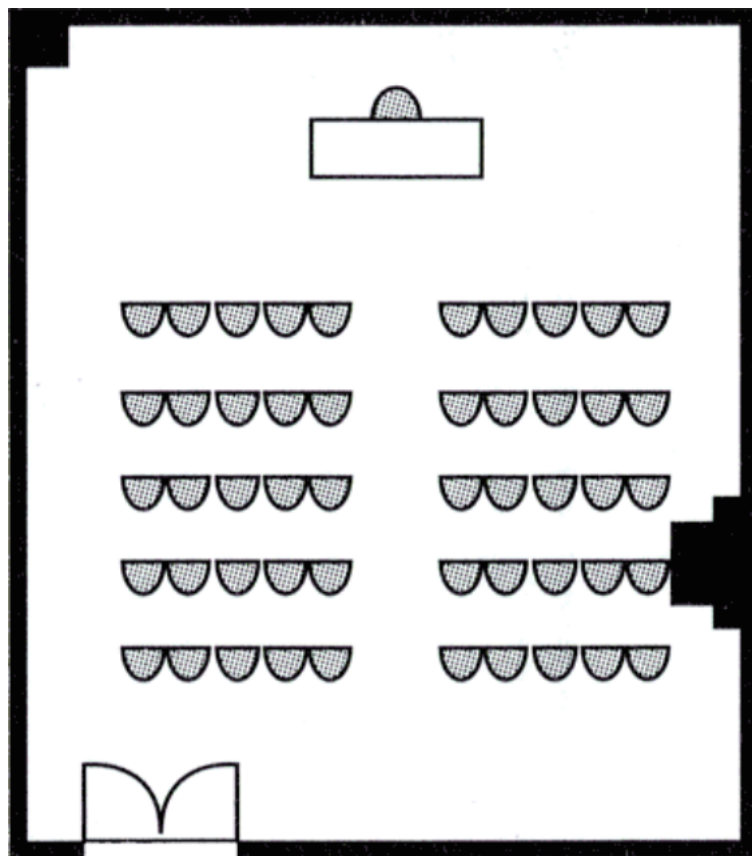

■シアタースタイル（50名）

■スクールスタイル（3名掛 42名）※

※スクール型・ロの字スタイルは机1列につき3名掛、卓上ブフェスタイルは1卓につき10名掛です。

■ロの字スタイル（3名掛 30名）※

■立食スタイル（30名）

※スクール型・ロの字スタイルは机1列につき3名掛、卓上ブフェスタイルは1卓につき10名掛です。

■ 卓上ブフェスタイル（10名様 20名） ※

※スクール型・ロの字スタイルは机1列につき3名掛、卓上ブフェスタイルは1卓につき10名掛です。