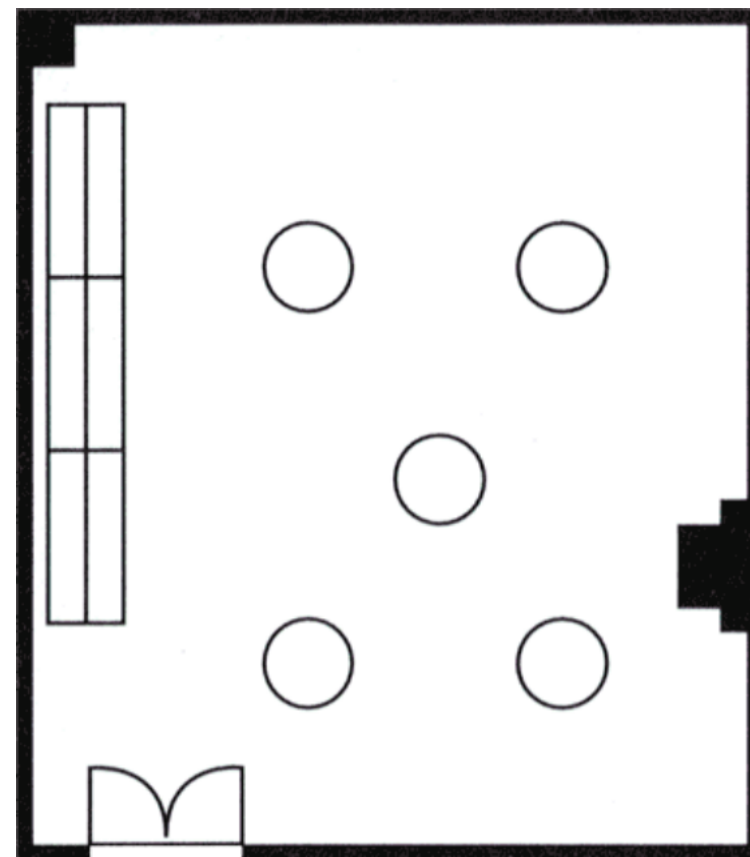

■シアタースタイル（50名）

■スクールスタイル（3名掛 42名）※

※スクール型・ロの字スタイルは机1列につき3名掛、卓上ブフェスタイルは1卓につき10名掛です。

■ロの字スタイル（3名掛 30名）※

■立食スタイル（30名）

※スクール型・ロの字スタイルは机1列につき3名掛、卓上ブフェスタイルは1卓につき10名掛です。

■ 卓上ブフェスタイル（10名様 20名） ※

※スクール型・ロの字スタイルは机1列につき3名掛、卓上ブフェスタイルは1卓につき10名掛です。