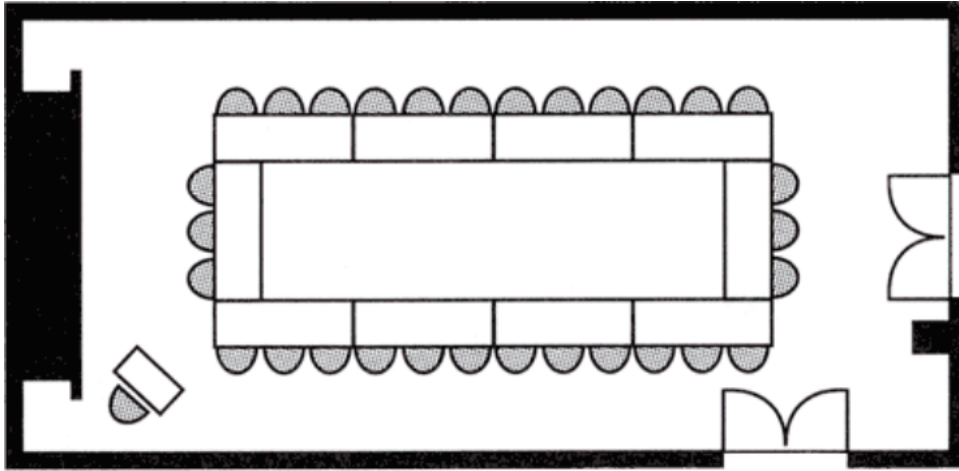

■シアタースタイル（64名）

■スクールスタイル（3名掛 42名）※

※スクール型・ロの字スタイルは机1列につき3名掛、卓上ブフェスタイルは1卓につき10名掛です。

■ロの字スタイル（3名掛 30名）※

■立食スタイル（30名）

※スクール型・ロの字スタイルは机1列につき3名掛、卓上ブフェスタイルは1卓につき10名掛です。

■卓上ブフェスタイル（10名掛 20名）※

※スクール型・ロの字スタイルは机1列につき3名掛、卓上ブフェスタイルは1卓につき10名掛です。