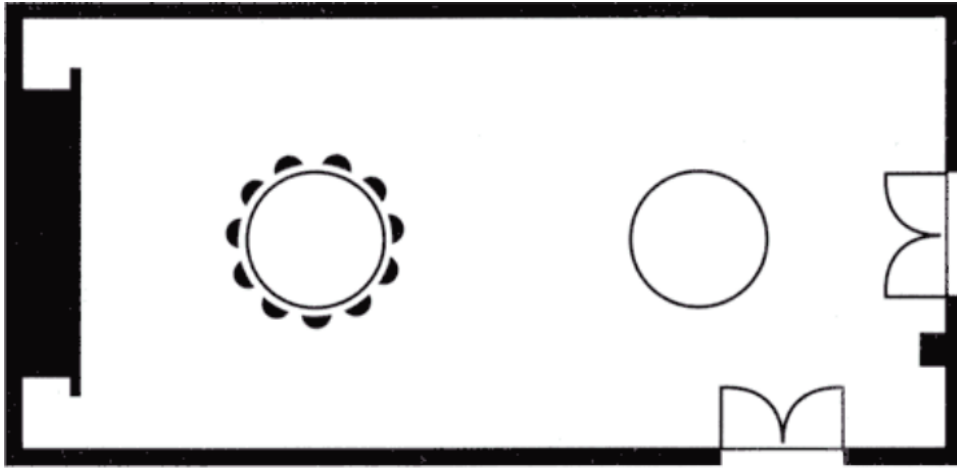

■シアタースタイル（64名）

■スクールスタイル（3名掛 42名）※

※スクール型・ロの字スタイルは机1列につき3名掛、卓上ブフェスタイルは1卓につき10名掛です。

■ロの字スタイル（3名掛 30名）※

■立食スタイル（30名）

※スクール型・ロの字スタイルは机1列につき3名掛、卓上ブフェスタイルは1卓につき10名掛です。

■卓上ブフェスタイル（10名掛 20名）※

※スクール型・ロの字スタイルは机1列につき3名掛、卓上ブフェスタイルは1卓につき10名掛です。