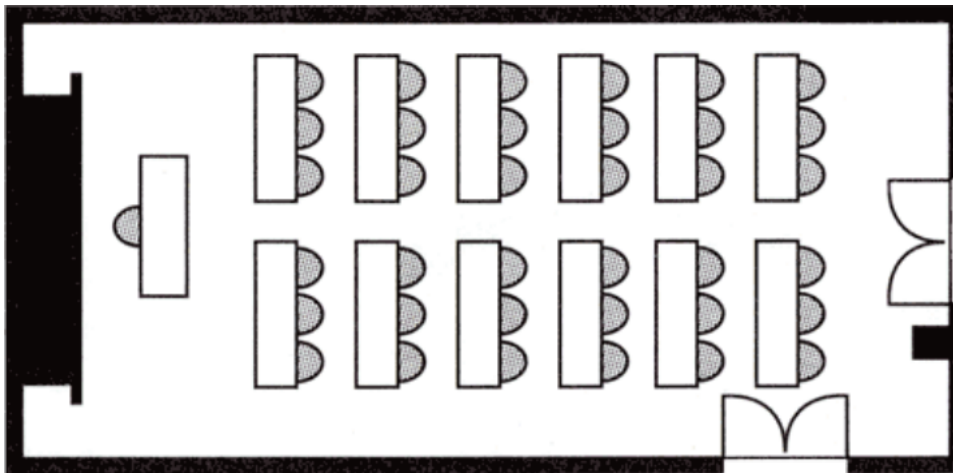

■シアタースタイル（64名）

■スクールスタイル（3名掛 42名）※

※スクール型・ロの字スタイルは机1列につき3名掛、卓上ブフェスタイルは1卓につき10名掛です。

■ロの字スタイル（3名掛 30名）※

■立食スタイル（30名）

※スクール型・ロの字スタイルは机1列につき3名掛、卓上ブフェスタイルは1卓につき10名掛です。

■卓上ブフェスタイル（10名掛 20名）※

※スクール型・ロの字スタイルは机1列につき3名掛、卓上ブフェスタイルは1卓につき10名掛です。