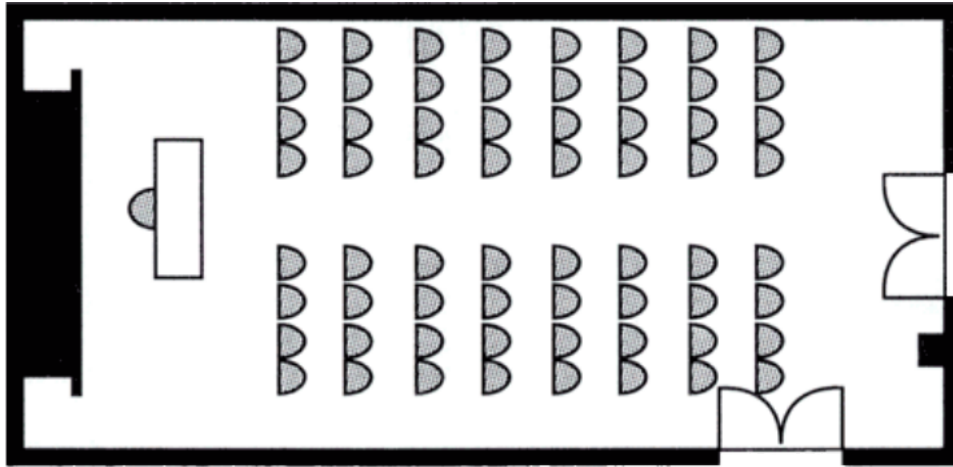

■シアタースタイル（64名）

■スクールスタイル（3名掛 42名）※

※スクール型・ロの字スタイルは机1列につき3名掛、卓上ブフェスタイルは1卓につき10名掛です。

■ロの字スタイル（3名掛 30名）※

■立食スタイル（30名）

※スクール型・ロの字スタイルは机1列につき3名掛、卓上ブフェスタイルは1卓につき10名掛です。

■卓上ブフェスタイル（10名掛 20名）※

※スクール型・ロの字スタイルは机1列につき3名掛、卓上ブフェスタイルは1卓につき10名掛です。