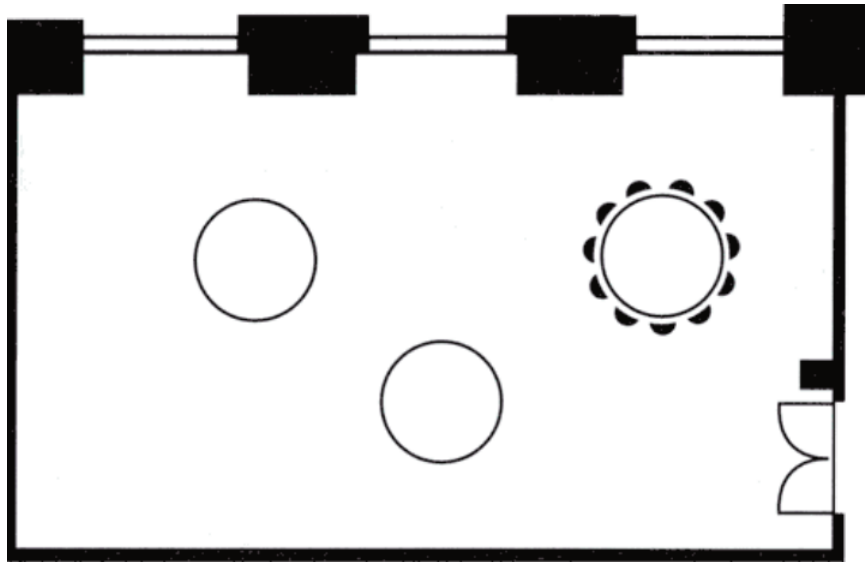

■シアタースタイル（90名）

■スクールスタイル（3名掛 60名）※

※スクール型・ロの字スタイルは机1列につき3名掛、卓上ブフェスタイルは1卓につき10名掛です。

■ロの字スタイル（3名掛 36名）※

■立食スタイル（40名）

※スクール型・ロの字スタイルは机1列につき3名掛、卓上ブフェスタイルは1卓につき10名掛です。

■卓上ブフェスタイル（10名掛 30名）※

※スクール型・ロの字スタイルは机1列につき3名掛、卓上ブフェスタイルは1卓につき10名掛です。