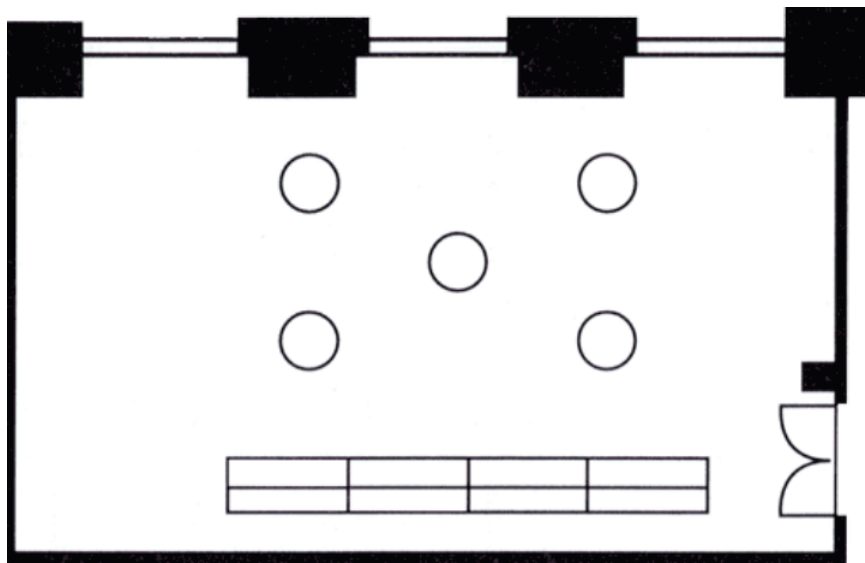

■シアタースタイル（90名）

■スクールスタイル（3名掛 60名）※

※スクール型・ロの字スタイルは机1列につき3名掛、卓上ブフェスタイルは1卓につき10名掛です。

■ロの字スタイル（3名掛 36名）※

■立食スタイル（40名）

※スクール型・ロの字スタイルは机1列につき3名掛、卓上ブフェスタイルは1卓につき10名掛です。

■卓上ブフェスタイル（10名掛 30名）※

※スクール型・ロの字スタイルは机1列につき3名掛、卓上ブフェスタイルは1卓につき10名掛です。