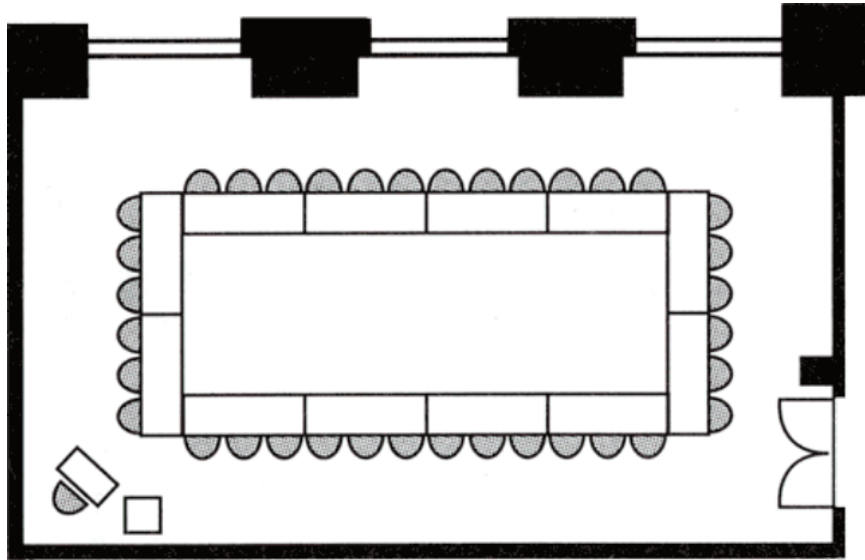

■シアタースタイル（90名）

■スクールスタイル（3名掛 60名）※

※スクール型・ロの字スタイルは机1列につき3名掛、卓上ブフェスタイルは1卓につき10名掛です。

■ロの字スタイル（3名掛 36名）※

■立食スタイル（40名）

※スクール型・ロの字スタイルは机1列につき3名掛、卓上ブフェスタイルは1卓につき10名掛です。

■卓上ブフェスタイル（10名掛 30名）※

※スクール型・ロの字スタイルは机1列につき3名掛、卓上ブフェスタイルは1卓につき10名掛です。