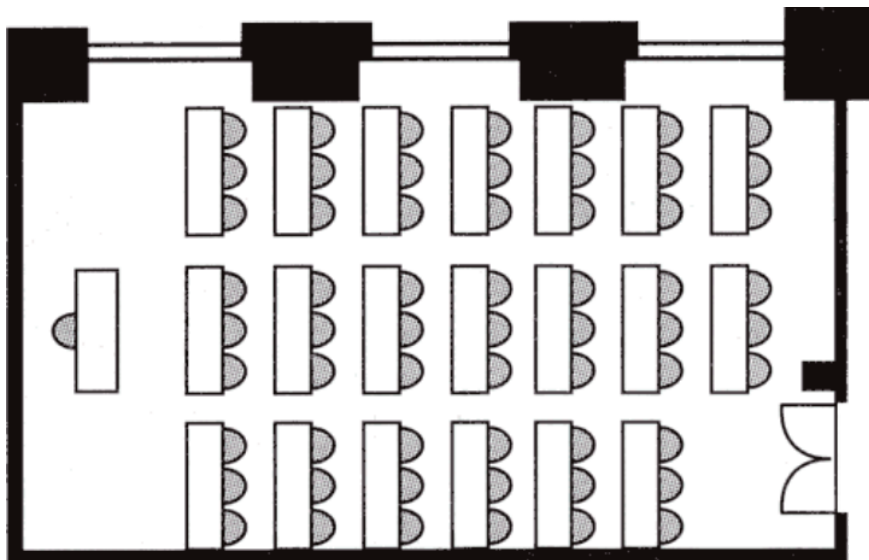

■シアタースタイル（90名）

■スクールスタイル（3名掛 60名）※

※スクール型・ロの字スタイルは机1列につき3名掛、卓上ブフェスタイルは1卓につき10名掛です。

■ロの字スタイル（3名掛 36名）※

■立食スタイル（40名）

※スクール型・ロの字スタイルは机1列につき3名掛、卓上ブフェスタイルは1卓につき10名掛です。

■卓上ブフェスタイル（10名掛 30名）※

※スクール型・ロの字スタイルは机1列につき3名掛、卓上ブフェスタイルは1卓につき10名掛です。