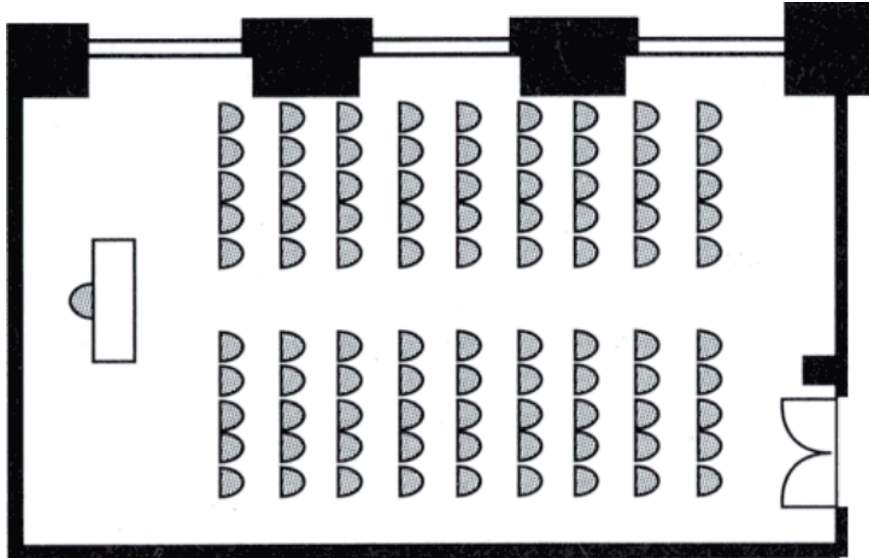

■シアタースタイル（90名）

■スクールスタイル（3名掛 60名）※

※スクール型・ロの字スタイルは机1列につき3名掛、卓上ブフェスタイルは1卓につき10名掛です。

■ロの字スタイル（3名掛 36名）※

■立食スタイル（40名）

※スクール型・ロの字スタイルは机1列につき3名掛、卓上ブフェスタイルは1卓につき10名掛です。

■卓上ブフェスタイル（10名掛 30名）※

※スクール型・ロの字スタイルは机1列につき3名掛、卓上ブフェスタイルは1卓につき10名掛です。