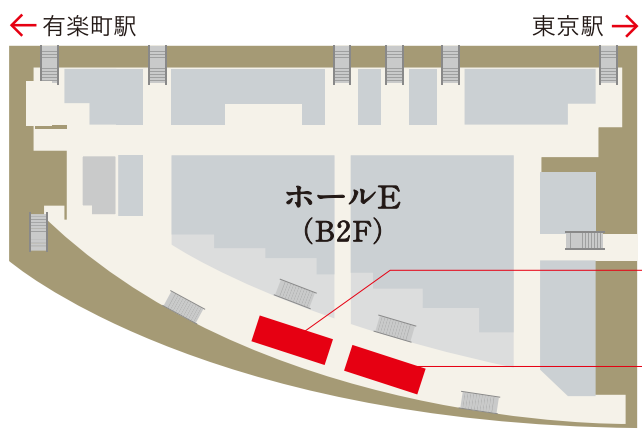

会場マップ

2017

町村から日本を元気にする

東京国際フォーラム
ロビーギャラリー
B1F

- メインオブジェ・ご当地キャラ撮影コーナー
- 伝統工芸実演・体験コーナー
- あの町!この村!暮らしのいろハ情報コーナー

※ブースの位置は都合により、変更になる場合もございます。